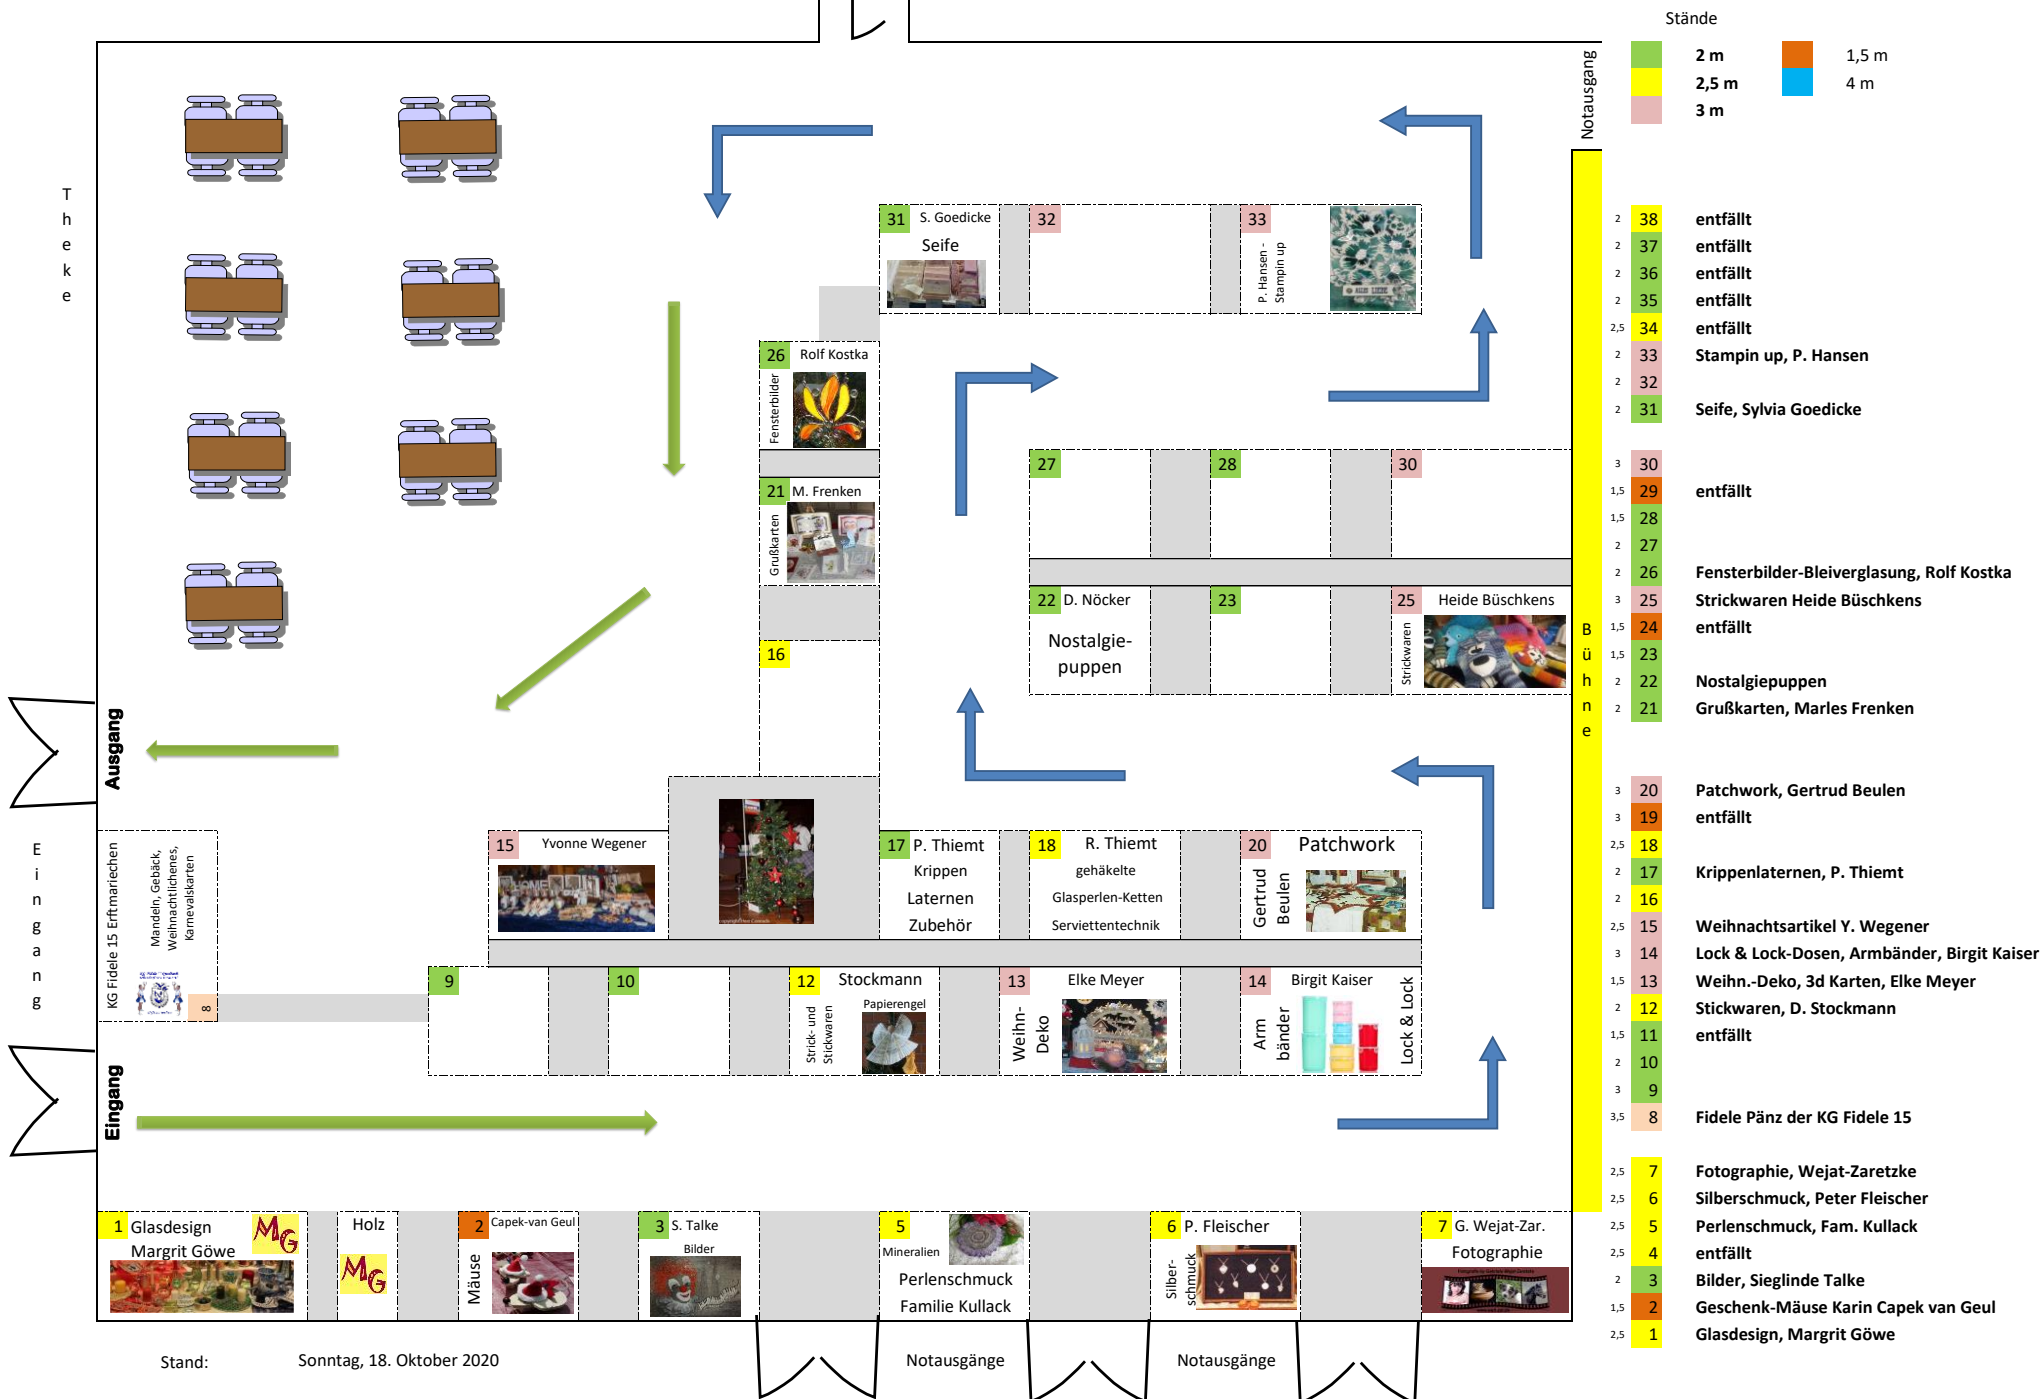

STANDPLAN WINTERMÄRCHEN 2020

- 2 38 entfällt
- 2 37 entfällt
- 2 36 entfällt
- 2 35 entfällt
- 2,5 34 entfällt
- 2 33 Stampin up, P. Hansen
- 2 32
- 2 31 Seife, Sylvia Goedicke
- 3 30
- 1,5 29 entfällt
- 1,5 28
- 2 27
- 2 26 Fensterbilder-Bleiverglasung, Rolf Kostka
- 3 25 Strickwaren Heide Büschkens
- 1,5 24 entfällt
- 1,5 23
- 2 22 Nostalgiepuppen
- 2 21 Grußkarten, Marles Frenken
- 3 20 Patchwork, Gertrud Beulen
- 3 19 entfällt
- 2,5 18
- 2 17 Krippenlaternen, P. Thiemt
- 2 16
- 2,5 15 Weihnachtsartikel Y. Wegener
- 3 14 Lock & Lock-Dosen, Armbänder, Birgit Kaiser
- 1,5 13 Weihn.-Deko, 3d Karten, Elke Meyer
- 2 12 Stickwaren, D. Stockmann
- 1,5 11 entfällt
- 2 10
- 3 9
- 3,5 8 Fidele Pänz der KG Fidele 15
- 2,5 7
- 2,5 6 Fotografie, Wejat-Zaretske
- 2,5 5 Silberschmuck, Peter Fleischer
- 2,5 4 Perlenschmuck, Fam. Kullack
- 2,5 4 entfällt
- 2 3 Bilder, Sieglinde Talke
- 1,5 2 Geschenk-Mäuse Karin Capek van Geul
- 2,5 1 Glasdesign, Margrit Göwe